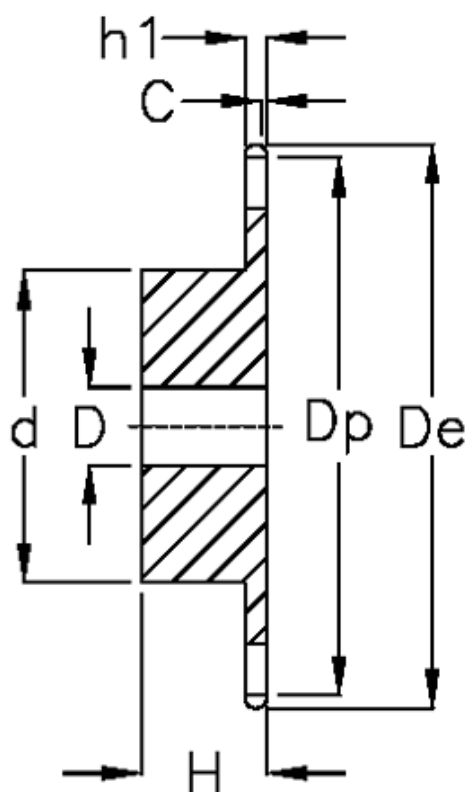

Varenummer: 616011006057  
Beskrivelse: Navhjul 10 B-1 Z=57 simplex  
forboret

## Mål

Antal tænder	= 57
C	= 1.6
d	= 98
D	= $25 \pm 0,5$
De	= 303
Dp	= 288.18
For kædebetegnelse	= 10 B-1
For kæde størrelse	= 5/8" x 3/8"

H	= 40
h1	= 9.1